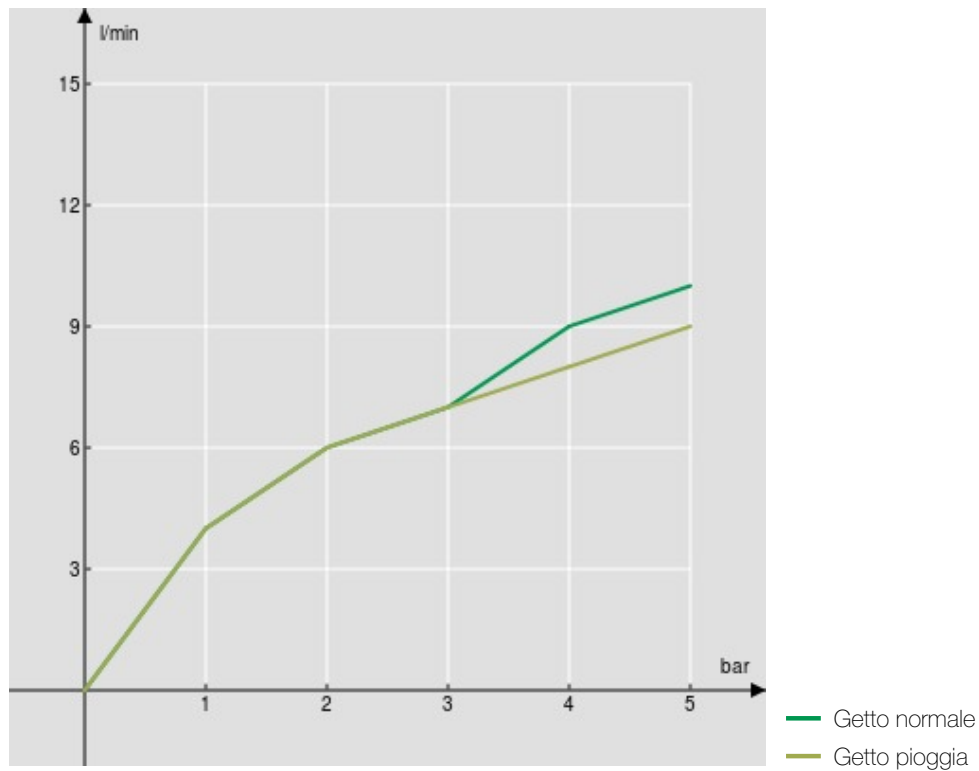

SPECIFICHE

Monocomando

Chrome

Bocca girevole 360°

Doccetta a 2 getti orientabile ad aggancio magnetico

Flessibili inox ø 3/8"

Limitatore di portata con freno al 50%

Imballo: 66 x 34,5 x 7 cm / 0,01594 m³ / 2,28 kg

CERTIFICAZIONI

DIAGRAMMA DI PORTATA: ACQUA CALDA/FREDDA

DIAGRAMMA DI PORTATA: ACQUA MISCELATA