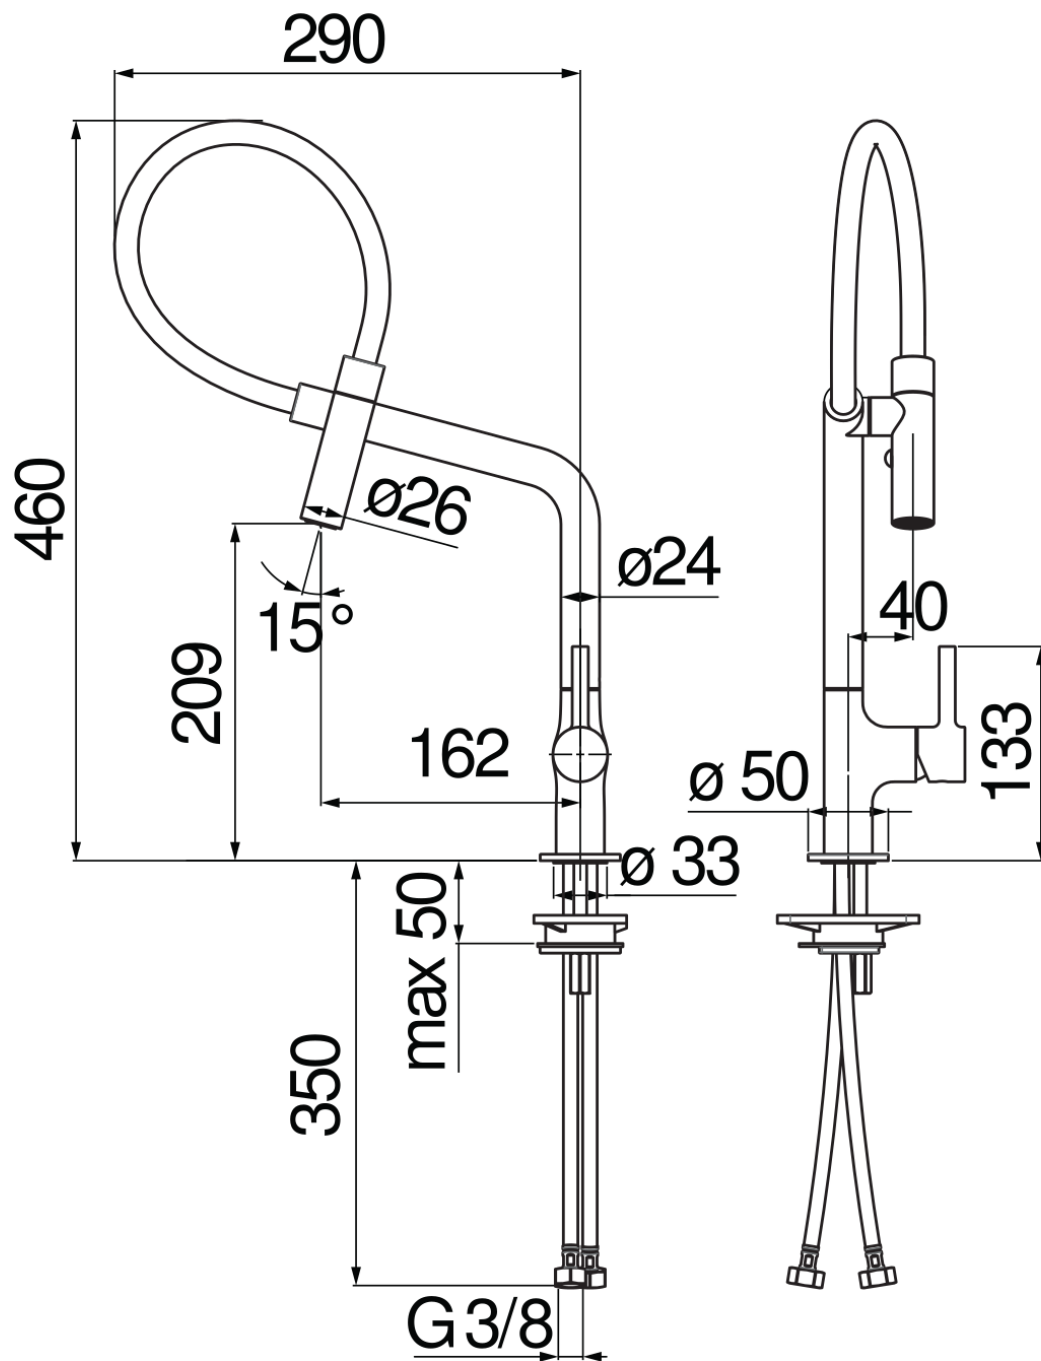

SPECIFICHE

Monocomando

Chrome

Bocca girevole 360°

Doccetta a 2 getti orientabile ad aggancio magnetico

Flessibili inox ø 3/8"

Limitatore di portata con freno al 50%

Imballo: 66 x 34,5 x 7 cm / 0,01594 m³ / 2,28 kg

CERTIFICAZIONI

DIAGRAMMA DI PORTATA: ACQUA CALDA/FREDDA

DIAGRAMMA DI PORTATA: ACQUA MISCELATA